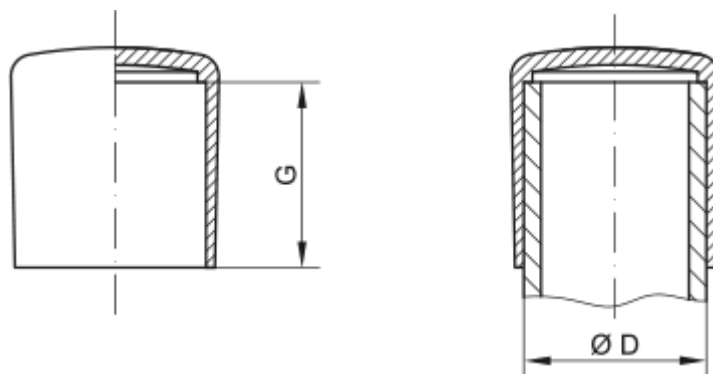

Varenummer: 59GPN280ER32

Beskrivelse: KLEE Endeprop for rundt rør GPN 280 - (Rør diameter 32)

## Mål

---

D = 32

G = 26.4